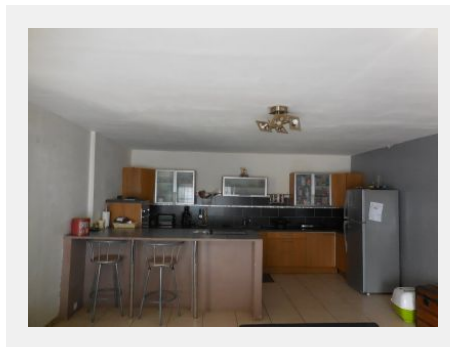

Vente Maison - CIRY LE NOBLE

Détails

Référence	3101
Prix	106 000 €
Ville	CIRY LE NOBLE
Pièces	5 pièces
Surface	178 m ²
Terrain	570 m ²

Prestations

Double vitrage

Vaste maison d'habitation élevée sur sous-sol comprenant au rez de chaussée grande pièce de vie avec cuisine équipée à l'américaine (80 m²), une chambre, WC et buanderie ; à l'étage trois chambres, salle d'eau, WC. Chaudière mixte bois/fuel et poêle à granulés. Terrain clos de 570 m²