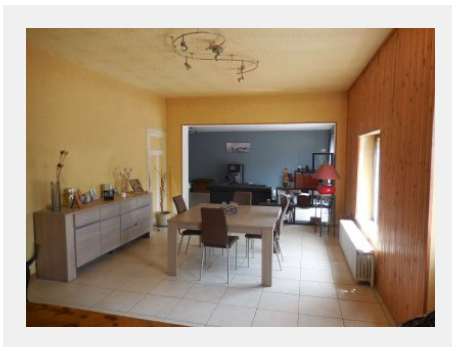

Vente Maison - CIRY LE NOBLE

Détails

Référence	3101
Prix	106 000 €
Ville	CIRY LE NOBLE
Pièces	5 pièces
Surface	178 m ²
Terrain	570 m ²

Prestations

Double vitrage

Vaste maison d'habitation élevée sur sous-sol comprenant au rez de chaussée grande pièce de vie avec cuisine équipée à l'américaine (80 m²), une chambre, WC et buanderie ; à l'étage trois chambres, salle d'eau, WC. Chaudière mixte bois/fuel et poêle à granulés. Terrain clos de 570 m²