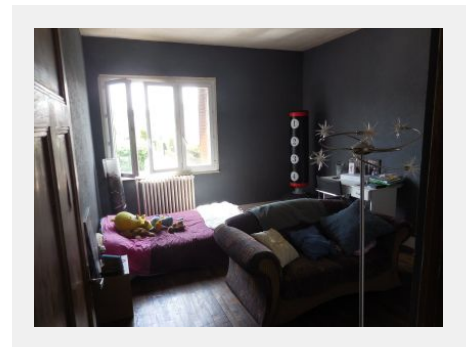

Vente Maison - CIRY LE NOBLE

Détails

Référence	3101
Prix	106 000 €
Ville	CIRY LE NOBLE
Pièces	5 pièces
Surface	178 m ²
Terrain	570 m ²

Prestations

Double vitrage

Vaste maison d'habitation élevée sur sous-sol comprenant au rez de chaussée grande pièce de vie avec cuisine équipée à l'américaine (80 m²), une chambre, WC et buanderie ; à l'étage trois chambres, salle d'eau, WC. Chaudière mixte bois/fuel et poêle à granulés. Terrain clos de 570 m²